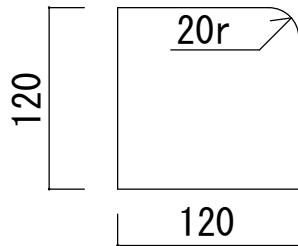

地先境界ブロック 20 r

120 × 120 × 600

W t =20kg

S=1/5

有限会社 吉辰工業